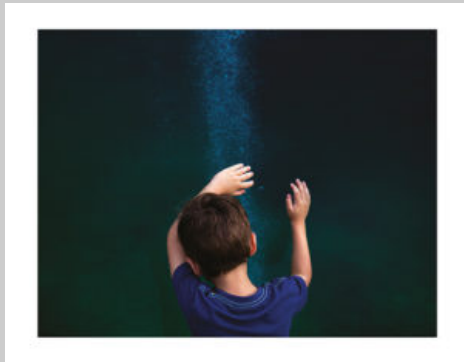

HS
IMAGES D'UNE HISTOIRE SOUTERRAINE
Amaury da Cunha

HS est un journal de 18 photographies qui font écho au récit d'Amaury da Cunha, *Histoire souterraine*, publié simultanément aux éditions du Rouergue.

Cette publication, constitue une chambre d'écho, comme une annexe photographique, en marge du texte.

Dans ce récit autobiographique, il est question de la mort d'un frère à Singapour, d'une rupture amoureuse en Sicile, et de multiples d'incidents funestes.

Si l'on retrouve certains lieux (la Sicile, l'Asie...) et des visages marquants de l'histoire, ces images ne sont ni légendées, ni situées dans le temps ou l'espace.

Elles dessinent un espace autonome, potentiellement narratif, marqué par l'éblouissement, la bizarrerie, et la beauté sombre du monde.