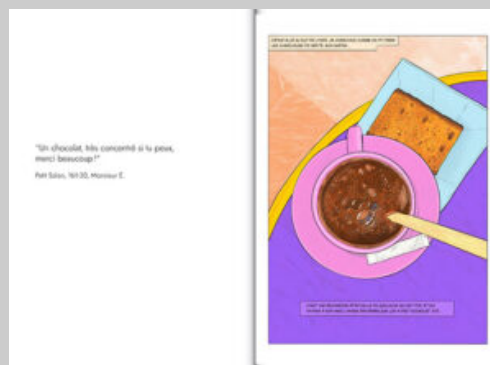

Voyage  
Sylvie Faur

*Voyage* est un projet illustré de Sylvie Faur autour de dix résidents de la Maison nationale des artistes à Nogent-sur-Marne. Ce livre mêle dessins et bande dessinée, capturant l'intimité des entretiens à travers des citations, des lieux, des souvenirs et des dialogues entre réalisme et imaginaire. Respectant la singularité des récits et des phrasés des résidents, chaque page crée une résonance entre texte et illustration, parfois guidant le lecteur, parfois l'amenant à s'interroger. Le titre *Voyage* évoque les rencontres humaines et émotionnelles avec des personnalités loin de notre quotidien, reflétant l'expérience d'un retour d'un pays inconnu, riche en impressions et en questions. Sylvie Faur, illustratrice parisienne, explore ici le lien entre mémoire, dessin et émotion, fidèle à son art de rendre visible l'invisible.