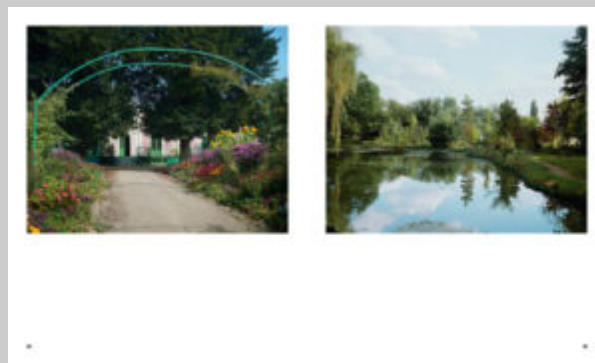

Photographier les jardins de Monet

Stephen Shore, Bernard Plossu, Darren Almond, Henri Foucault

Jeanne Fouchet-Nahas, Marina Ferretti Bocquillon

Cinq regards contemporains : **Darren Almond, Elger Esser, Henri Foucault, Bernard Plossu, Stephen Shore**

Avec cette exposition le musée des impressionnismes Giverny souhaite interroger notre vision du célèbre jardin de Claude Monet à Giverny, sous le regard de cinq photographes de renommée internationale. Loin des clichés stéréotypés, les œuvres de Stephen Shore, Darren Almond, Bernard Plossu, Elger Esser et Henri Foucault invitent à une lecture contemporaine, plurielle, résolument nouvelle, de ce haut lieu du tourisme qui fut pour le maître de l'impressionnisme le motif essentiel de sa peinture durant les vingt-cinq dernières années de sa vie.

Claude Monet s'installa à Giverny en 1883. Il avait 43 ans. Sept ans plus tard, il acheta la maison et le jardin qu'il aménagea à son goût, et, quelques années plus tard, fit creuser un bassin aux nymphéas de l'autre côté de la route.