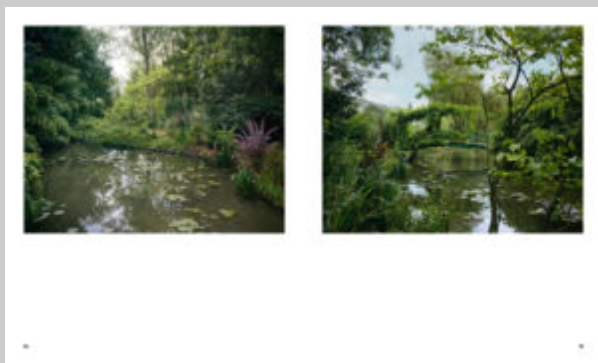

Photographier les jardins de Monet

Stephen Shore, Bernard Plossu, Darren Almond, Henri Foucault

Jeanne Fouchet-Nahas, Marina Ferretti Bocquillon

Cinq regards contemporains : **Darren Almond, Elger Esser, Henri Foucault, Bernard Plossu, Stephen Shore**

Avec cette exposition le musée des impressionnismes Giverny souhaite interroger notre vision du célèbre jardin de Claude Monet à Giverny, sous le regard de cinq photographes de renommée internationale. Loin des clichés stéréotypés, les œuvres de Stephen Shore, Darren Almond, Bernard Plossu, Elger Esser et Henri Foucault invitent à une lecture contemporaine, plurielle, résolument nouvelle, de ce haut lieu du tourisme qui fut pour le maître de l'impressionnisme le motif essentiel de sa peinture durant les vingt-cinq dernières années de sa vie.

Claude Monet s'installa à Giverny en 1883. Il avait 43 ans. Sept ans plus tard, il acheta la maison et le jardin qu'il aménagea à son goût, et, quelques années plus tard, fit creuser un bassin aux nymphéas de l'autre côté de la route.

De 1977 à 1982, l'Américain Stephen Shore, commandité par le Metropolitan Museum of Art de New York, photographia la résurrection du jardin de Monet. De 2009 à 2013, carte blanche a été donnée à Darren Almond, Henri Foucault, Elger Esser et Bernard Plossu qui se sont approprié le jardin du peintre. Ils ont arpenté, contemplé, étudié, de jour comme de nuit, en hiver, au printemps, en été ou en automne, la magie du lieu, ses beautés éphémères, sans cesse réinventées. Source d'inspiration, le jardin a représenté un espace d'expérimentation.

Exposition au musée des impressionnismes Giverny du 31 juillet au 1er novembre 2015.

Co-production

Musée des
impressionnismes
Giverny

Parution

30/07/2015

Collection

Hors Collection

Format

240 x 290

Anglais/Français

Relié couverture cartonnée

90 photographies en couleur et noir et blanc

112 pages

ISBN : 978-2-35046-357-5

30 €

Filigranes Éditions - Paris
Carré Bisson, 10 bis rue Bisson
75020 Paris
T +33 (0)6 31 20 20 23

Filigranes Editions
3 lieu-dit Toul Guido
22140 Landebaëron
T +33 (0)6 31 20 20 23

www.filigranes.com
filigranes@filigranes.com